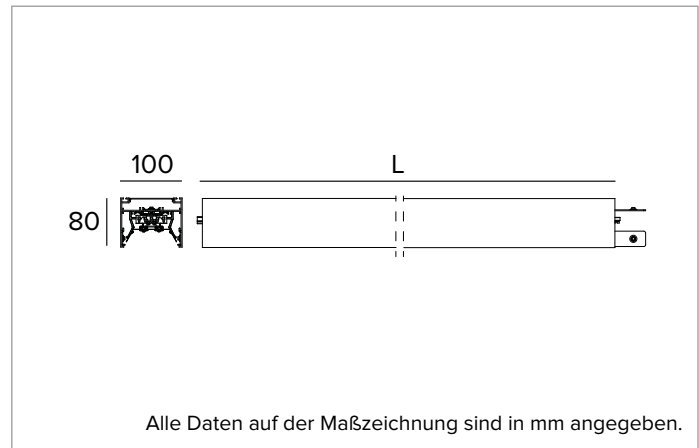

T011MY930ELPW | LOGICO EASY System 100 - OPAL HO LED-Leuchte für Decken- oder Pendelsystemmontage. Linearmodul

	3000K	H(m)	D(m)	E _{max} (lx)		
	Ra90		109°			
	Fixture Power	49W	1	2.82	1242	
	Source Flux	3457lm	2	5.64	311	
	Fixture Flux	3457lm	3	8.46	138	
G0301A	I _{max} =359cd/klm	I _{max}	1243cd	5	14.10	50

Abstrahlung: DIREKT

Optik: REFLEKTOR

Optische Effizienz: 100%

Leuchten-Lichtstrom: 3457lm

Lichtausbeute: 71lm/W

Fotobiologische Sicherheit: Risikogruppe 0 (RG 0 = kein Risiko)

MECHANISCHE MERKMALE

Gehäuse aus lackiertem stranggepresstem Aluminium mit 100mm Breite. Obere Abdeckung aus weißem PVC.

Farbe und Oberfläche: Weiß

Abmessungen: L=1458mm

Gewicht: 4,05Kg

Version: LINEAR

Schutzart: IP40

Mechanische Belastbarkeit: IK02

ELEKTRISCHE MERKMALE

Integrierter elektronischer ON-OFF Treiber. "Easy Connection"-System für eine schnelle Verbindung zwischen den Modulen des Systems dank der vorkonfektionierten Stecker-/Buchsen-Verbindungselemente. Vorbereitet für Durchgangsverdrahtung, wodurch eine maximale Länge von 18 Metern erreicht werden kann. Leuchten gemäß EN 60598-2-22 für die Stromversorgung über ein zentrales Notstromsystem CPSS (Central Power Supply System); Bereiche mit hohem Risiko ausgeschlossen. Die voreingestellte Leistungsaufnahme und der voreingestellte Lichtstrom betragen 100% an AC und 100% an DC.